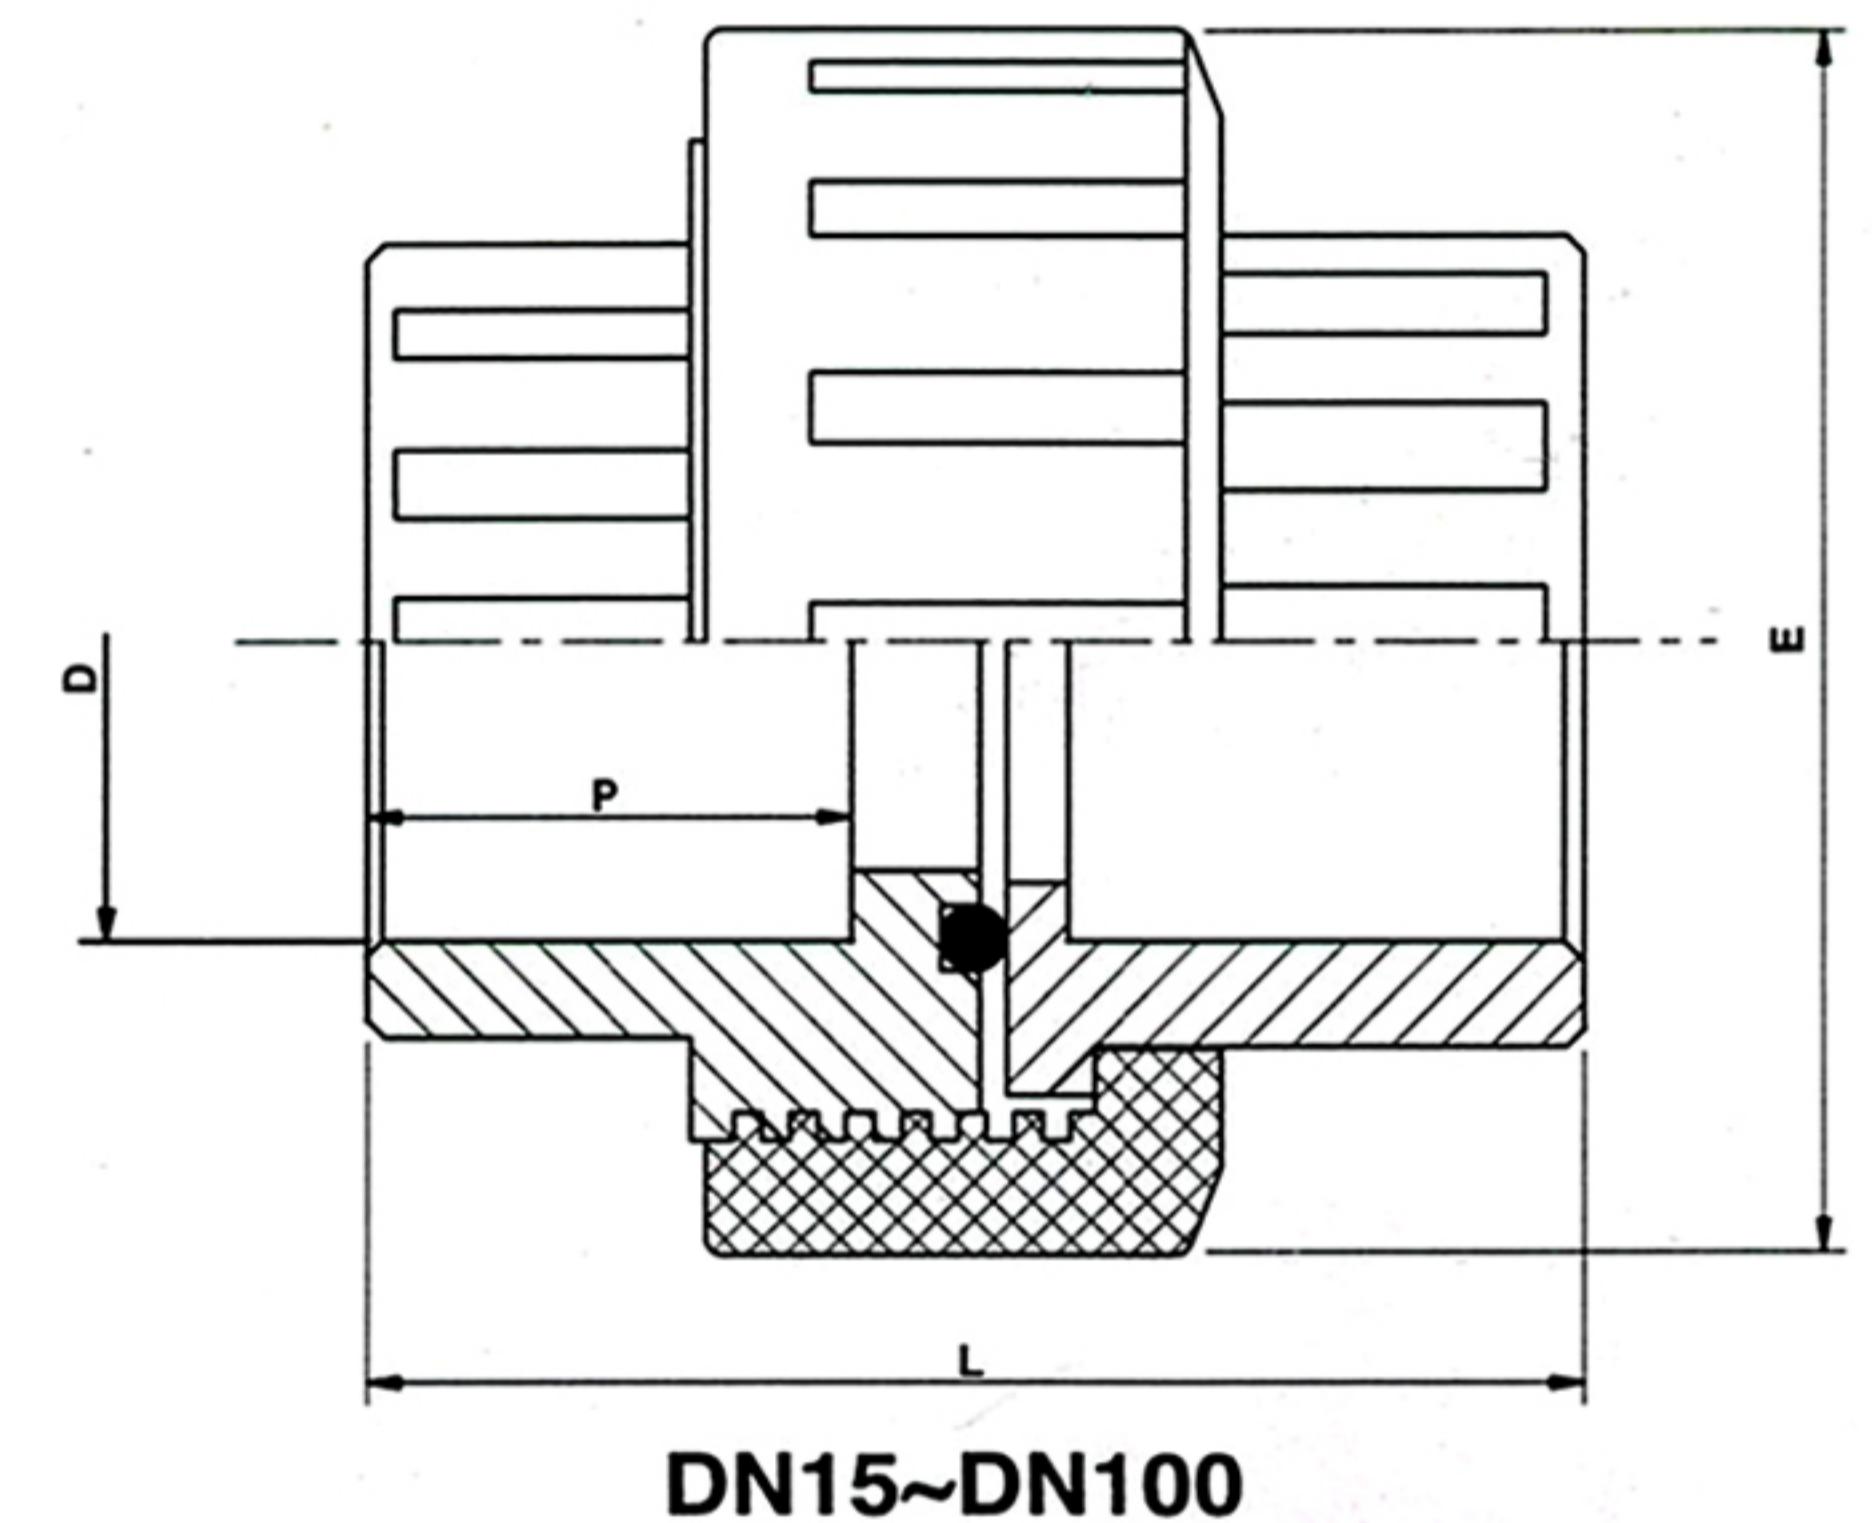

UNION

ISO 9001

EU Series

EU 100:SOCKET / EU 200: THREAD
Size: 1/2" to 4"

No.	Parts	Materials	Pcs.
1	BODY	PVC, PP, CPVC, PVDF	1
2	UNION NUT	PVC, PP, CPVC, PVDF	1
3	END CONNECTOR	PVC, PP, CPVC, PVDF	1
4	O'RING	EPDM,VITON	1

Nom.Size m/m(inch)	E	D			L		P		
		JIS	ANSI	DIN	S	TS	JIS	ANSI	DIN
15(1/2")	47	22	21.3	20	55	57	22.22	22.22	16.0
20(3/4")	61	26	26.7	25	68	64	25.40	25.40	18.5
25(1")	70	32	33.4	32	75	72	28.60	28.60	22.0
25(1")CNS	67	34	-	-	75	77	28.60	-	-
32(1-1/4")	81	38	42.2	40	81	81	31.70	31.70	26.0
32(1-1/4")CNS	89	42	-	-	92	92	31.70	-	-
40(1-1/2")	89	48	48.3	50	90	90	34.90	34.90	31.0
50(2")	101	60	60.3	63	102	102	38.10	38.10	37.5
65(2-1/2")	150	76	73.0	75	87	115	44.50	44.50	43.5
80(3")	184	89	88.9	90	118	136	47.60	47.60	51.0
100(4")	199	114	114.3	110	156	156	57.20	57.20	61.0

S:Screwed

TS:Socket